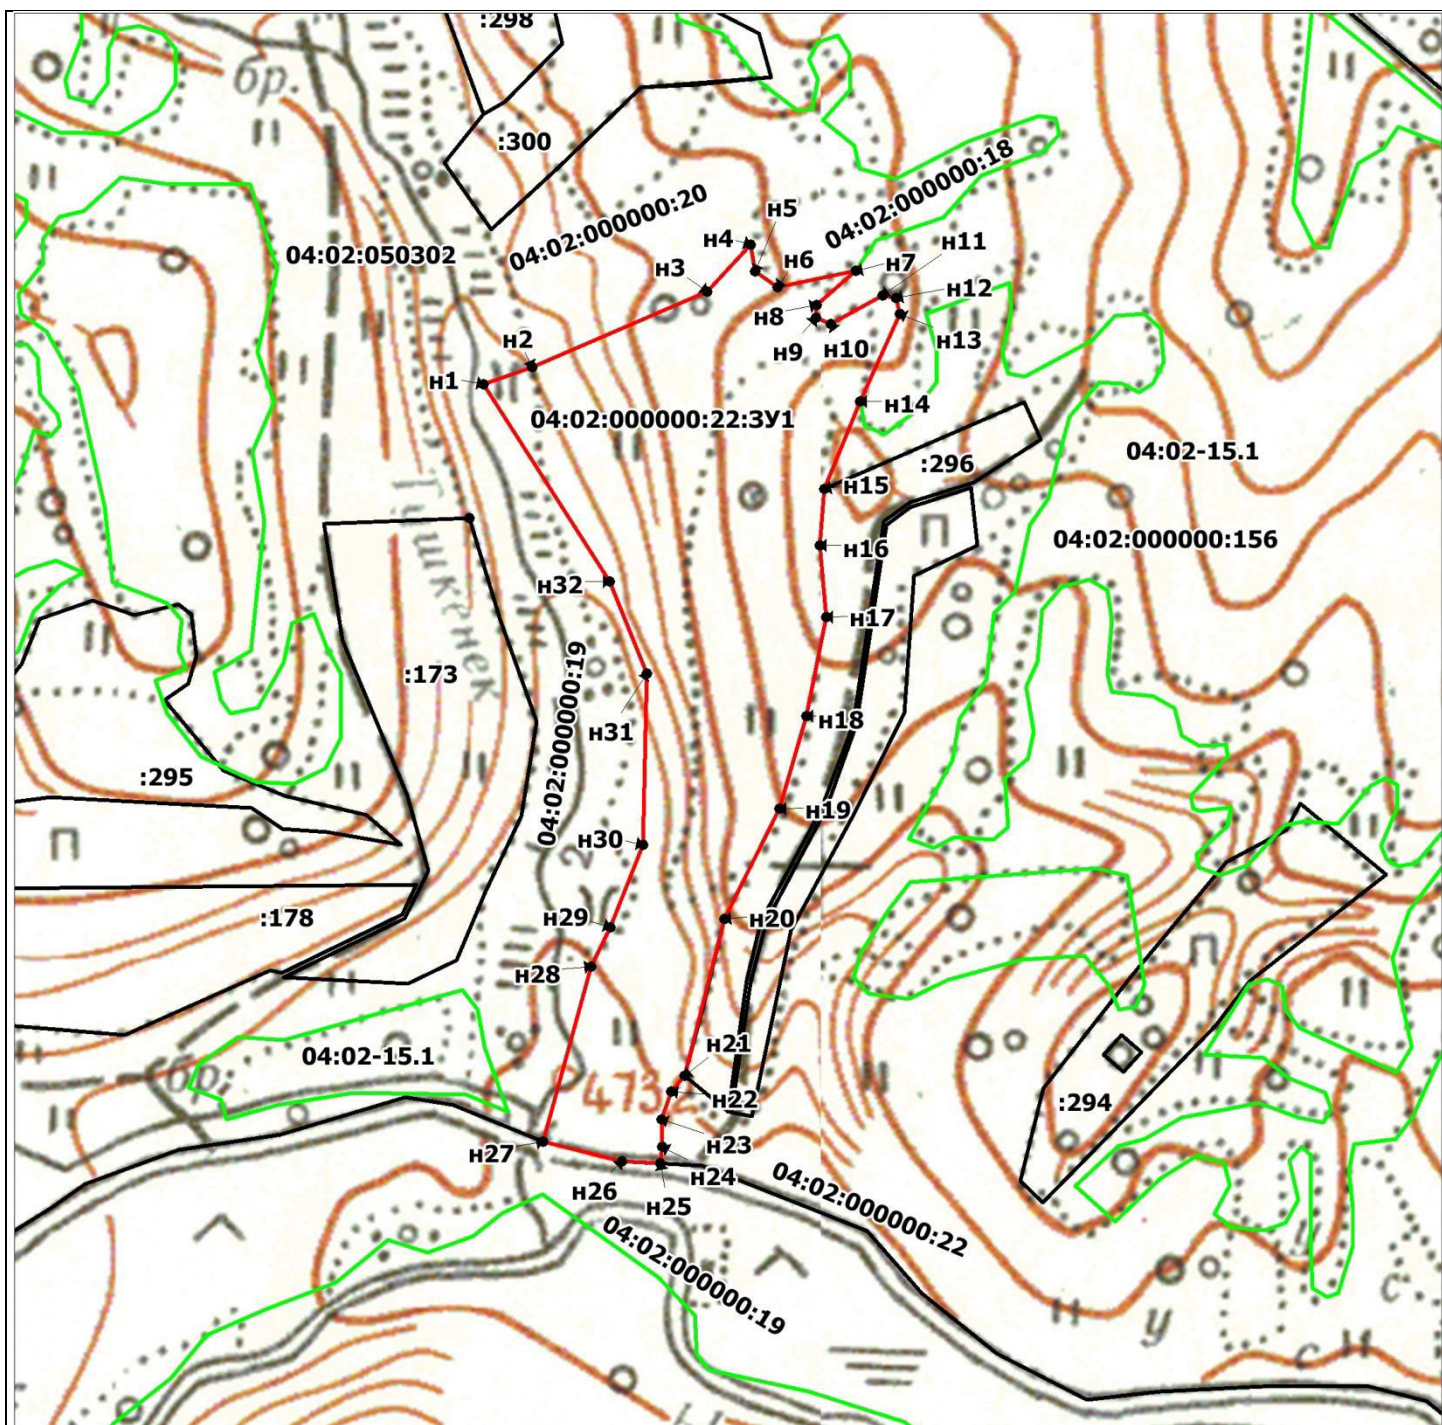

Масштаб 1:9000

Условные обозначения:

	граница земельного участка, установленная в соответствии с федеральным законодательством
	граница образуемого земельного участка
	граница ЗОУИТ, территориальной зоны
:ЗУ1	кадастровый номер и (или) обозначение образуемого земельного участка
n1	характерная точка границы образуемого земельного участка
04:02:050302	номер кадастрового квартала
:295	кадастровый номер земельного участка
04:02:-15.1	реестровый номер ЗОУИТ, территориальной зоны