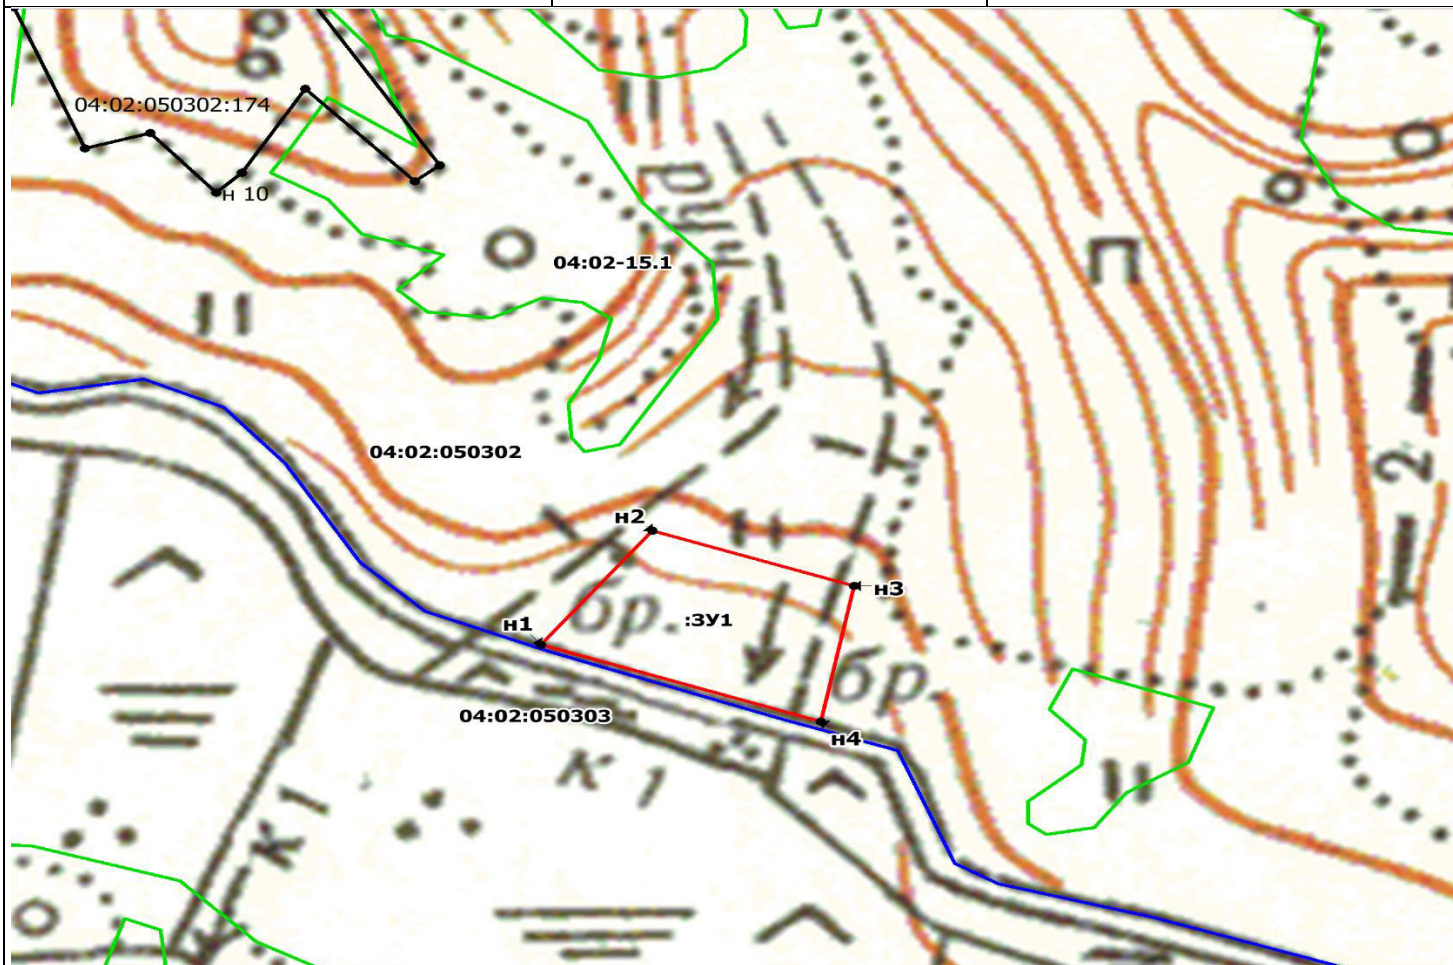

### **ПОСТАНОВЛЯЕТ:**

1. Утвердить схему расположения земельного участка 04:02:050302:3У1, в кадастровом квартале 04:02:050302 общей площадью 19526 кв.м., местоположение: Российская Федерация, Республика Алтай, Чойский район, муниципальное образование «Бныргинское сельское поселение».
2. Установить земельному участку вид разрешенного использования – для ведения личного подсобного хозяйства на полевых участках – 1.16. Категория земель – земли сельскохозяйственного назначения.
3. Схема расположения земельного участка на кадастровом плане территории является обязательным приложением к настоящему постановлению (прилагается).
4. Заявителю обеспечить выполнение кадастровых работ в целях государственного учета земельного участка.
5. Срок действия настоящего постановления составляет два года.
6. Настоящее постановление вступает в силу с момента его подписания.

Глава муниципального образования  
«Чойский район»

И.А. Русских

Утверждена:  
 Постановлением администрации  
 муниципального образования «Чойский район»  
 № 648 от 25 сентября 2023 года

**СХЕМА РАСПОЛОЖЕНИЯ ЗЕМЕЛЬНОГО УЧАСТКА ИЛИ ЗЕМЕЛЬНЫХ  
 УЧАСТКОВ НА КАДАСТРОВом ПЛАНЕ ТЕРРИТОРИИ 04:02:050302**  
 Российская Федерация, Республика Алтай, Чойский район, Ыныргинское сельское поселение

Условный номер земельного участка :ЗУ1		
Площадь земельного участка 19526м <sup>2</sup>		
Обозначение характерных точек границ	Координаты, м	
	X	Y
н1	632953.93	1387400.3
н2	633051.8	1387471.84
н3	633007.68	1387606.49
н4	632892.33	1387586.63
н1	632953.93	1387400.3