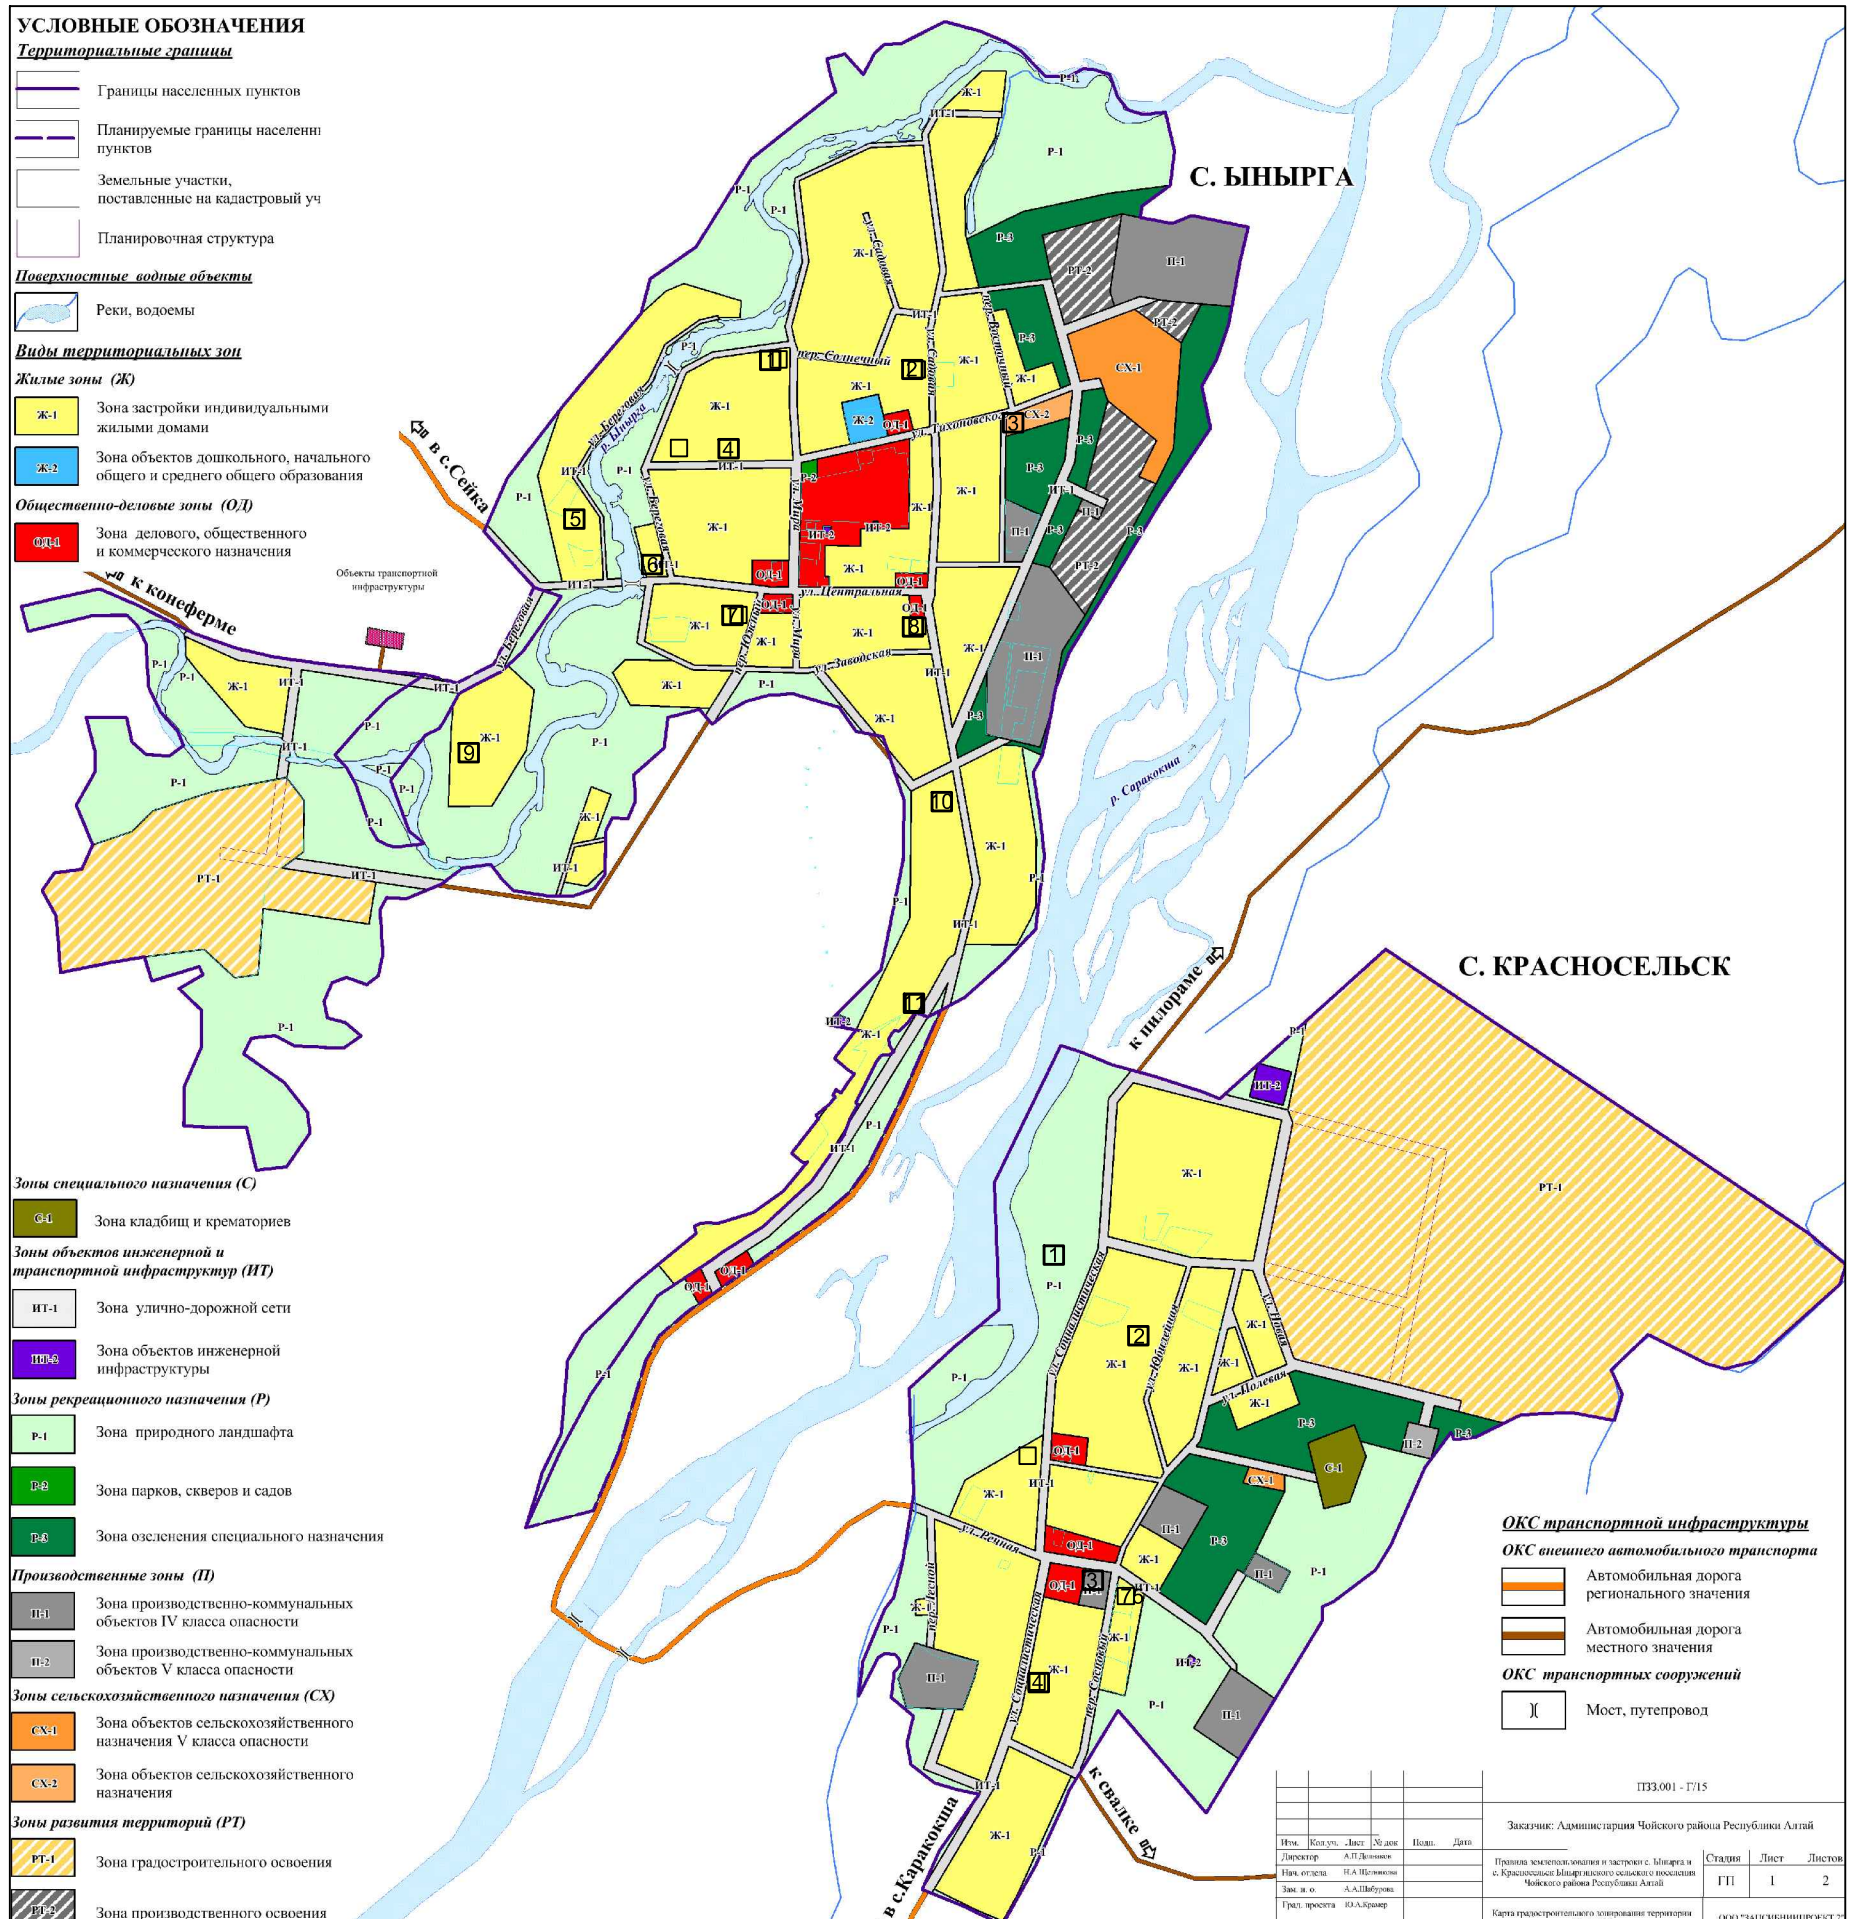

Схема размещения контейнерных площадок на территории с.Ынырга и с.Красносельск

□ - Место установки контейнерной площадки

Изм.	Лист	№ докум.	Погн.	Дата	Карта-схема размещения контейнерных площадок	Страница	Лист	Листов
Разраб.							1	2
с.Ынырга и с.Красносельск								