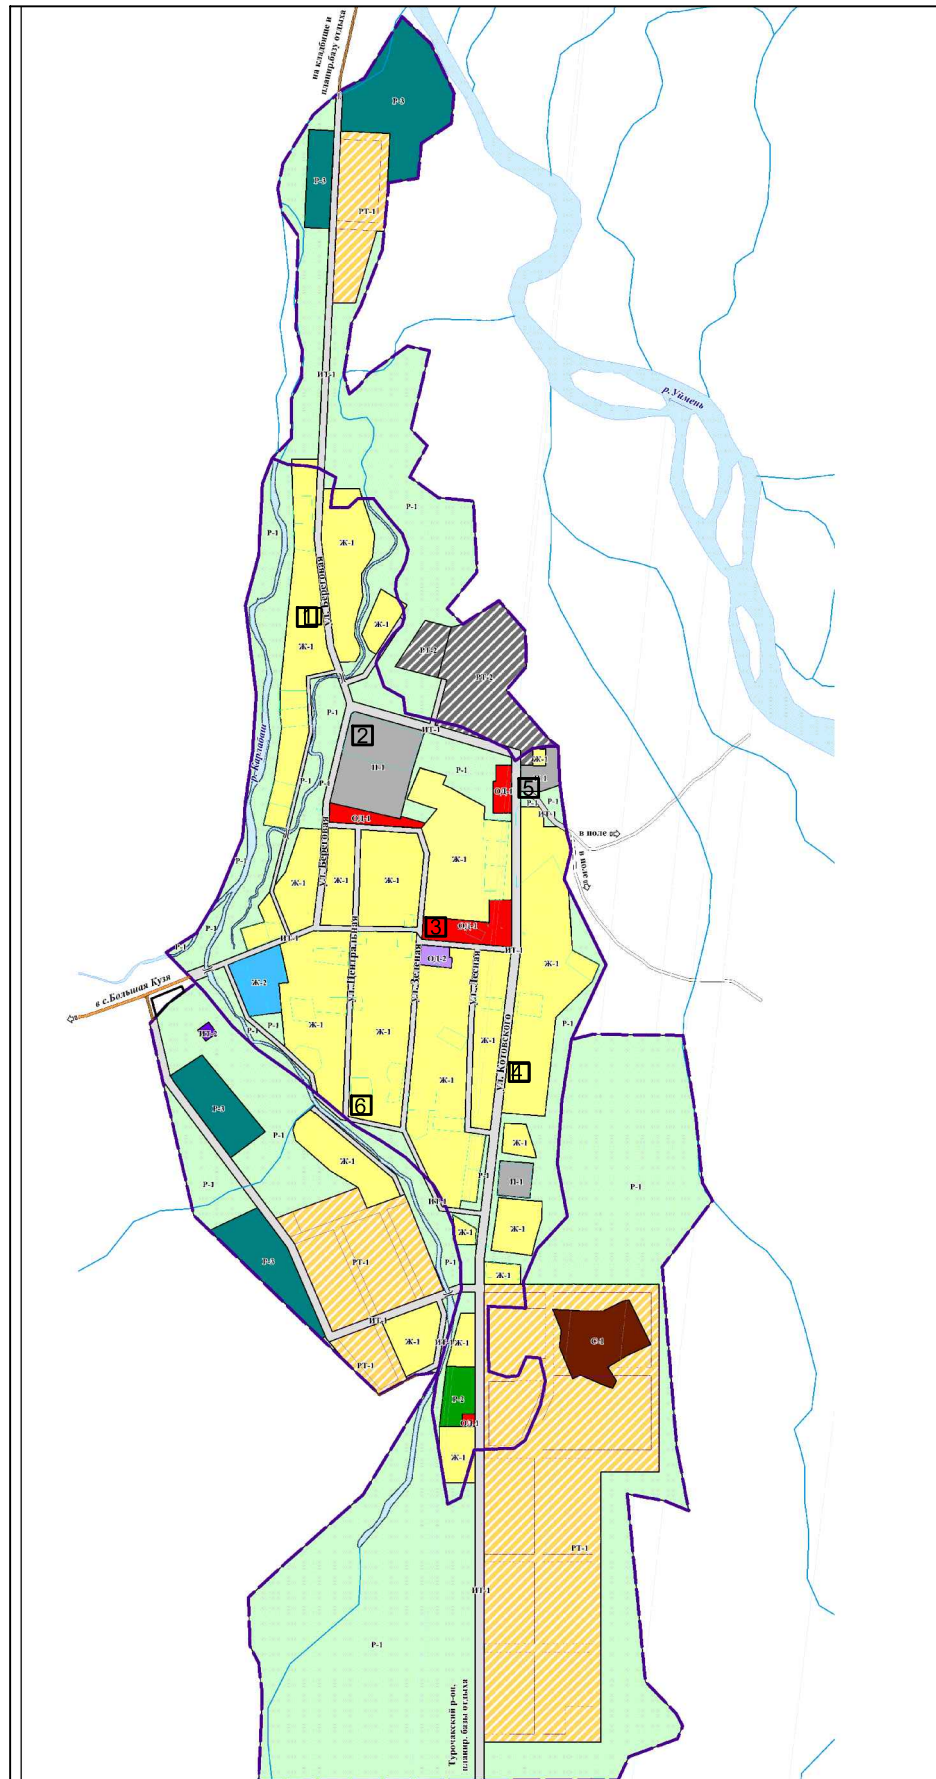

## Схема размещения контейнерных площадок на территории с. Уймень

□ - Место установки контейнерной площадки

<i>Изм</i>	<i>Лист</i>	<i>№ докум.</i>	<i>Погн.</i>	<i>Дата</i>	Карта– схема размещения контейнерных площадок	<i>Стадия</i>	<i>Лист</i>	<i>Листов</i>
<i>Разраб.</i>						<i>ЭП</i>	<i>10</i>	<i>20</i>
					с. Уймень			